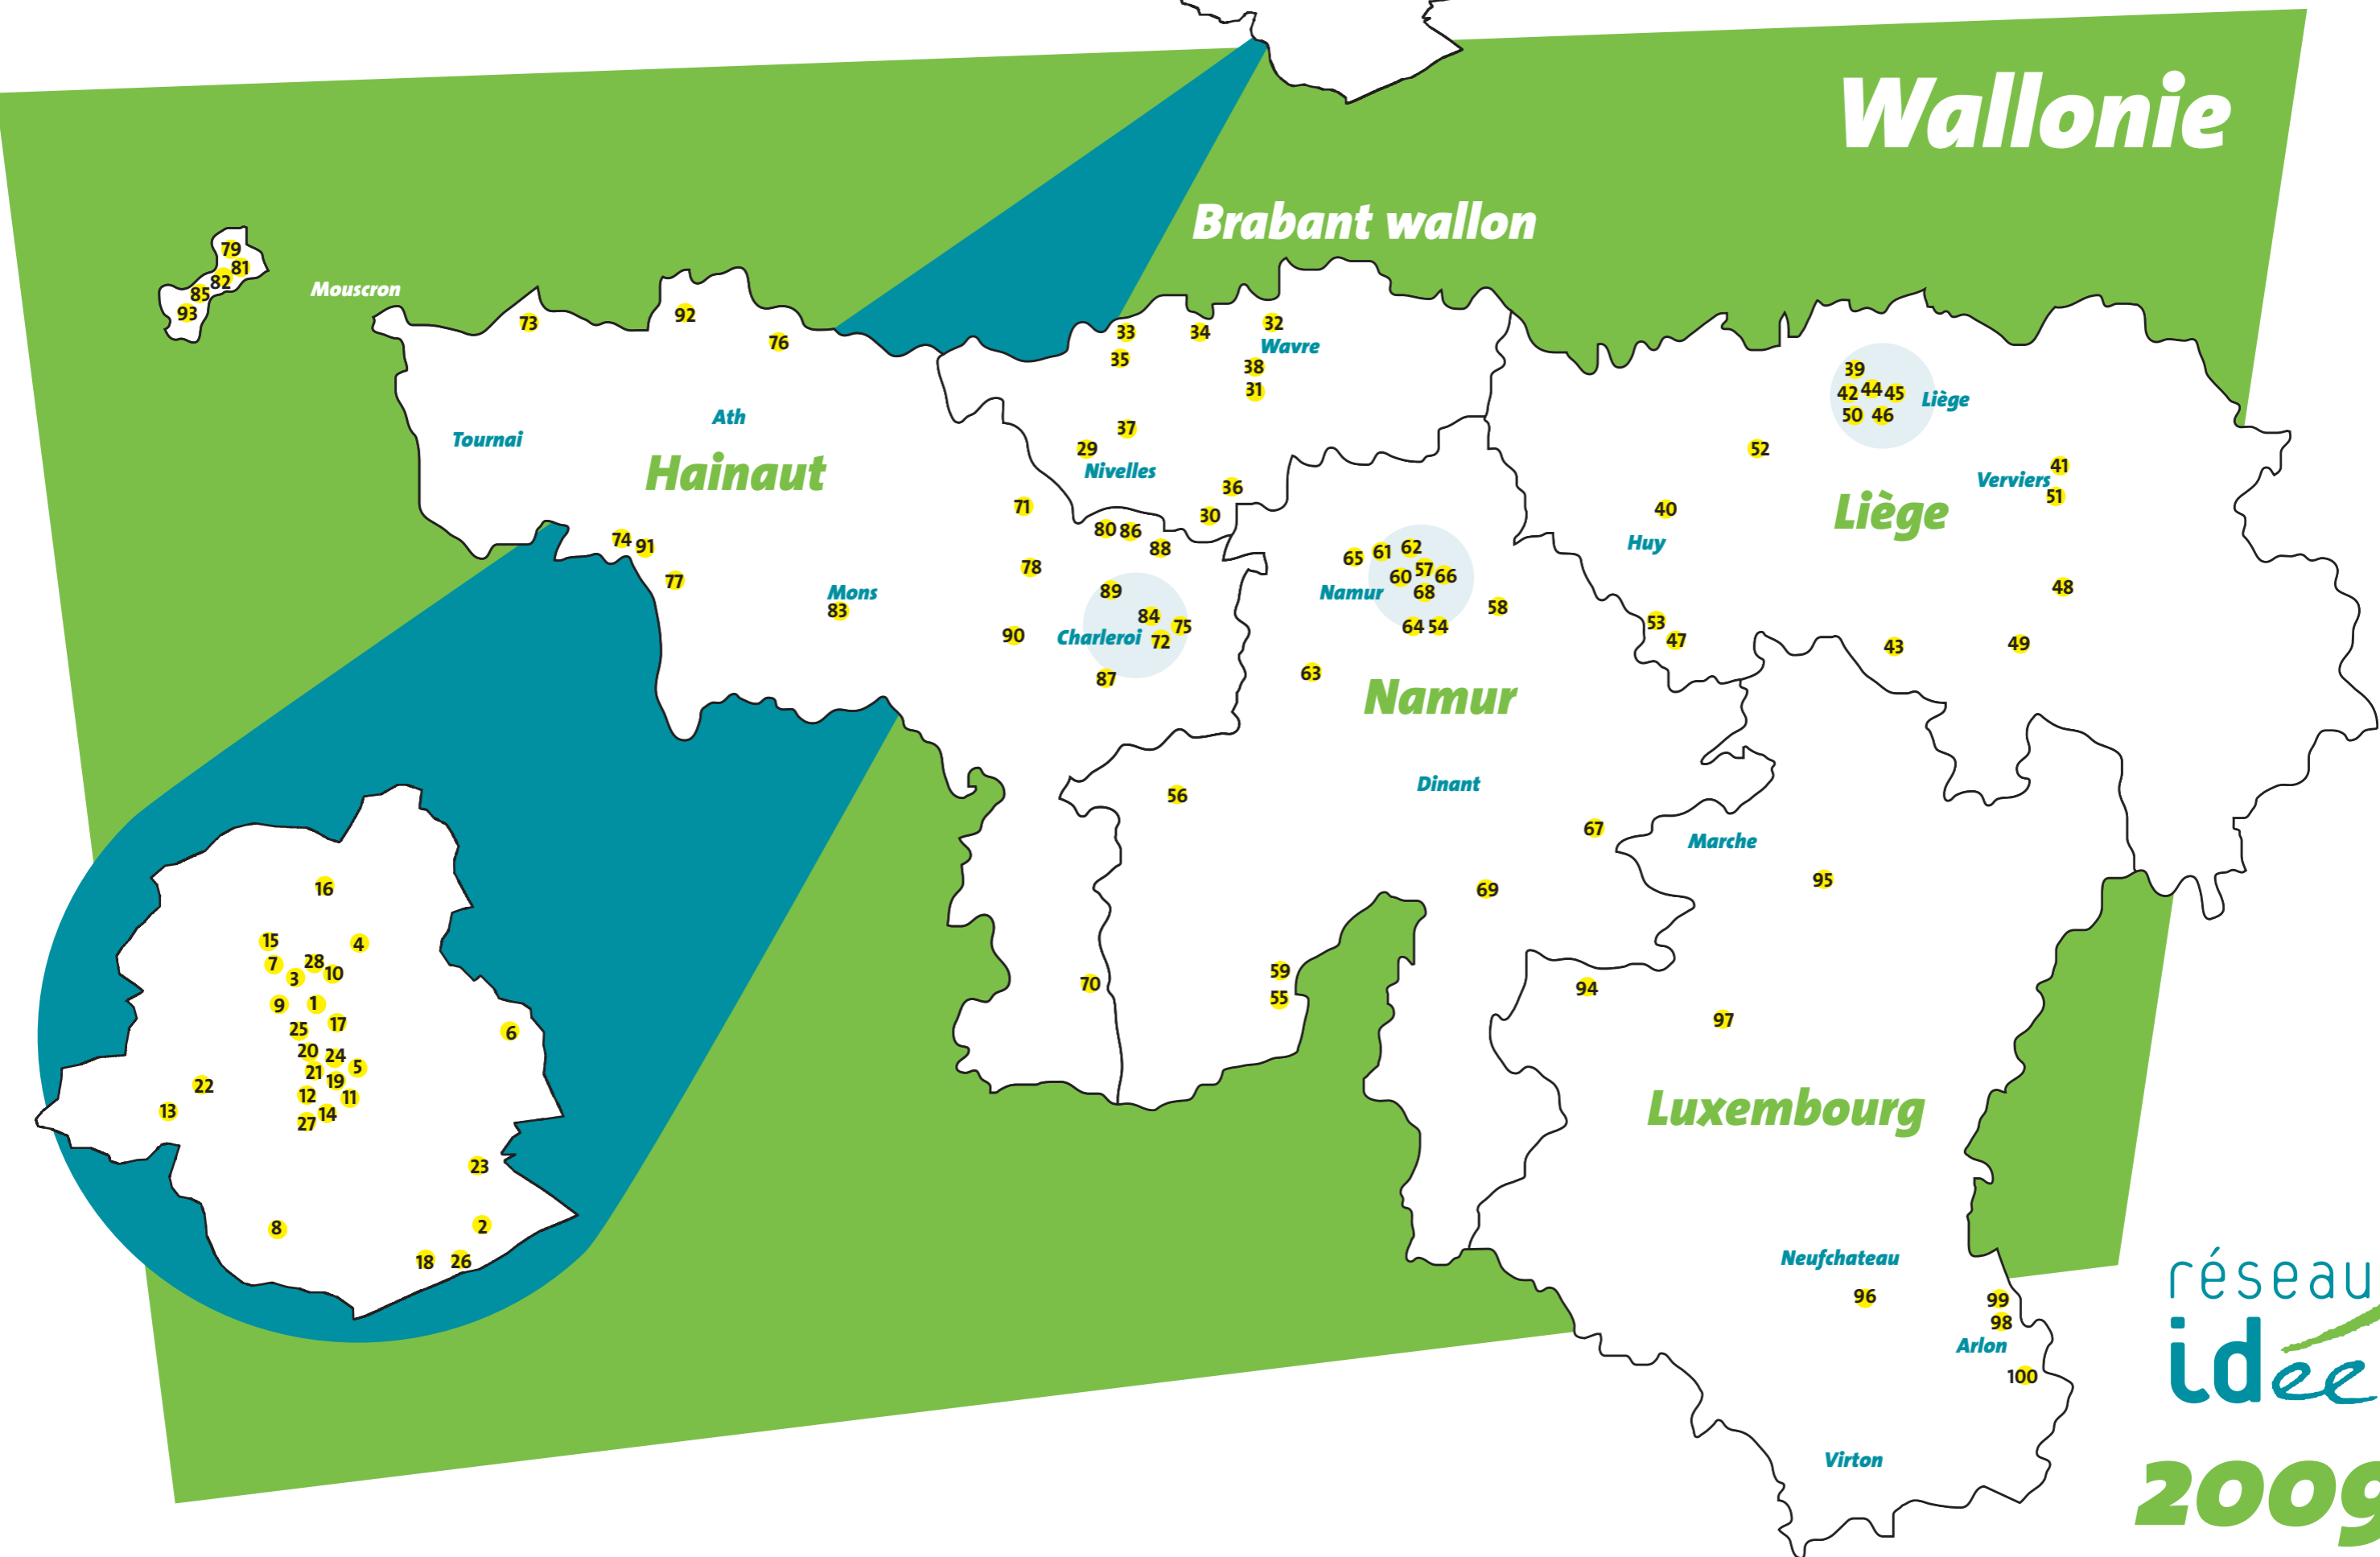

Membres du Réseau IDée

Bruxelles

Wallonie

Brabant wallon

les membres du Réseau IDée

Toutes les coordonnées sur
www.reseau-idee.be/membres

Bruxelles

APERe	1
Apis Bruoc Sella	2
ARAU - Atelier de Recherche et d'Action Urbaines	3
Art et Nature (ARNA)	4
Ateliers Nature du Museum - IrSnB - Service éducatif	5
Ateliers de la Rue Voot (Les)	6
Brussels By Water	7
Cap Patrimoine	8
Centre Urbain	9
ChanGements pour l'égalité - CGé	10
CJB...L'Autre Voyage	11
COREN - Coordination Environnement	12
CRIOC - Département Recherche	13
Début des Haricots (Le)	14
Escaut sans Frontières	15
Ferme du Parc Maximilien	16
Festival International de l'Enfance FIEJ	17
Foire aux Savoir-Faire	18
GRACQ - Les Cyclistes Quotidiens	19
GREEN (Global Rivers Environmental Education Network Belgium)	20
Inter-Environnement Bruxelles (IEB)	21
Ligue Royale Belge pour la Protection des Oiseaux - LRBPO	22
Médiathèque de la Communauté française	23
Pro Vélo	24
RÉAJC - Réseau-Association des Jeunes Consommateurs	25
Tournesol - Zonnebloem - CRIE	26
ULB - IGEAT - Institut de Gestion de l'Environnement et d'Aménagement du Territoire	27
WWF - Service éducatif	28

Brabant wallon

ADESA - Action et Défense de l'Environnement de la Vallée de la Senne et de ses Affluents	29
CRIE de Villers-la-Ville - Environnement, Patrimoine, Nature BW	30
Forêt Wallonne	31
Jeunes et Nature	32

Med'in pot	33
Musée de l'Eau et de la Fontaine (Le)	34
Nature et Loisirs - Louis Picalausa	35
Patrimoine à Roulettes	36
Petit Foriest - Ferme d'Animation (Le)	37
UCL - Science Infuse (Antenne de promotion des sciences et de formation des enseignants)	38